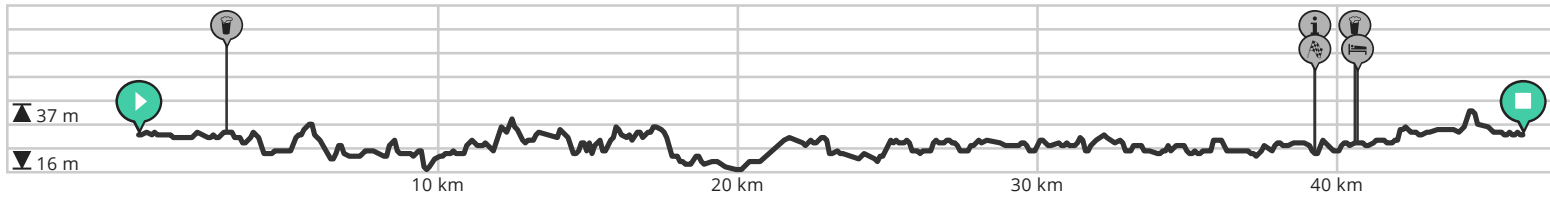

Door Limburg Fietsparadijs

 Lengte: 46.13 km

 Stijging: 156 m

 Moeilijkheidsgraad: 5/10

 Dolenweg, Kinrooi, België

 Raamweg, Maaseik, België

Map Data: © OpenStreetMap Contributors; Cartography: © RouteYou

Benieuwd naar de online themafietslussen van Toerisme Limburg?  
Surf snel naar [www.visitlimburg.be/fietsen](http://www.visitlimburg.be/fietsen).  
Voor opmerkingen over de kwaliteit van het fietsroutenetwerk  
kun je terecht op [www.visitlimburg.be/meldpunt](http://www.visitlimburg.be/meldpunt).