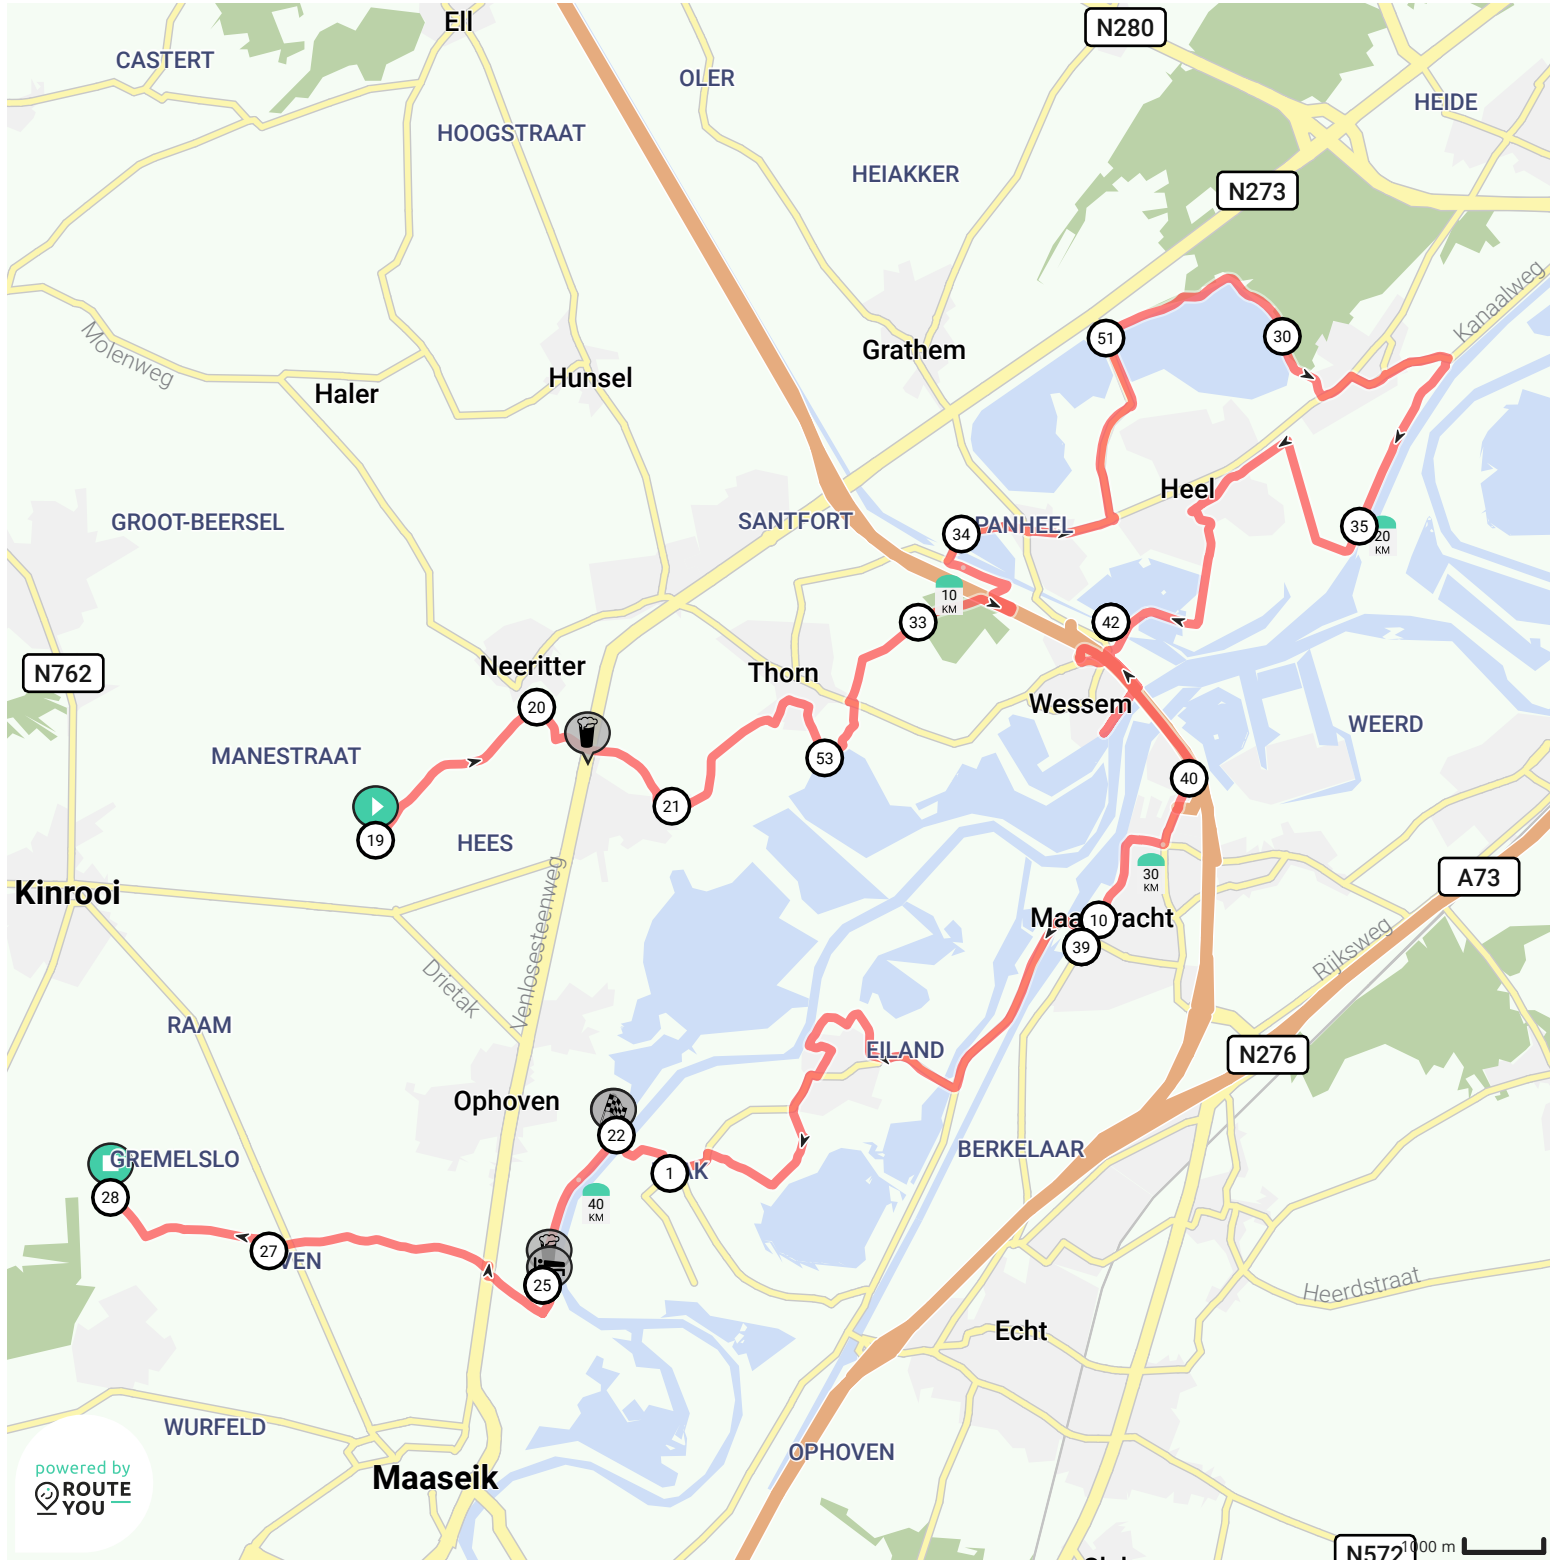

Door Limburg Fietsparadijs

 Lengte: 46.13 km

 Stijging: 156 m

 Moeilijkheidsgraad: 5/10

 Dolenweg, Kinrooi, België

 Raamweg, Maaseik, België

Map Data: © OpenStreetMap Contributors; Cartography: © RouteYou

Benieuwd naar de online themafietslussen van Toerisme Limburg?  
Surf snel naar [www.visitlimburg.be/fietsen](http://www.visitlimburg.be/fietsen).  
Voor opmerkingen over de kwaliteit van het fietsroutenetwerk  
kun je terecht op [www.visitlimburg.be/meldpunt](http://www.visitlimburg.be/meldpunt).