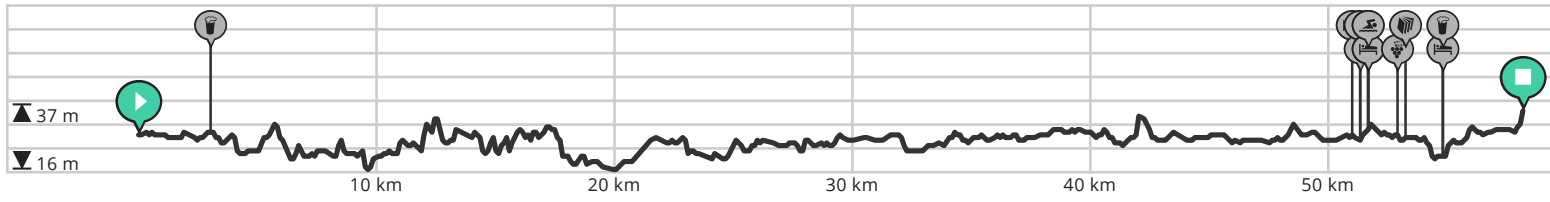

Door Limburg Fietsparadijs

 Lengte: 58.09 km

 Stijging: 183 m

 Moeilijkheidsgraad: 4/10

 Dolenweg, Kinrooi, België

 Egelsbergweg, Maaseik, België

Map Data: © OpenStreetMap Contributors; Cartography: © RouteYou