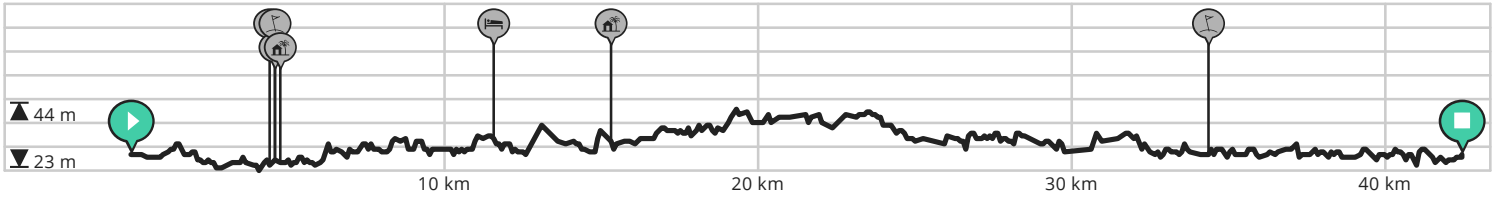

Knooppuntenroute nabij Kessenich

Bekijk op mobiel

Door Xarxa de nodes de la bici

- Lengte: 42.4 km
- Stijging: 79 m
- Moeilijkheidsgraad: 3/10
- Meierstraat, 3640 Kinrooi, België / Belgique / Belgien
- Meierstraat, 3640 Kinrooi, België / Belgique / Belgien