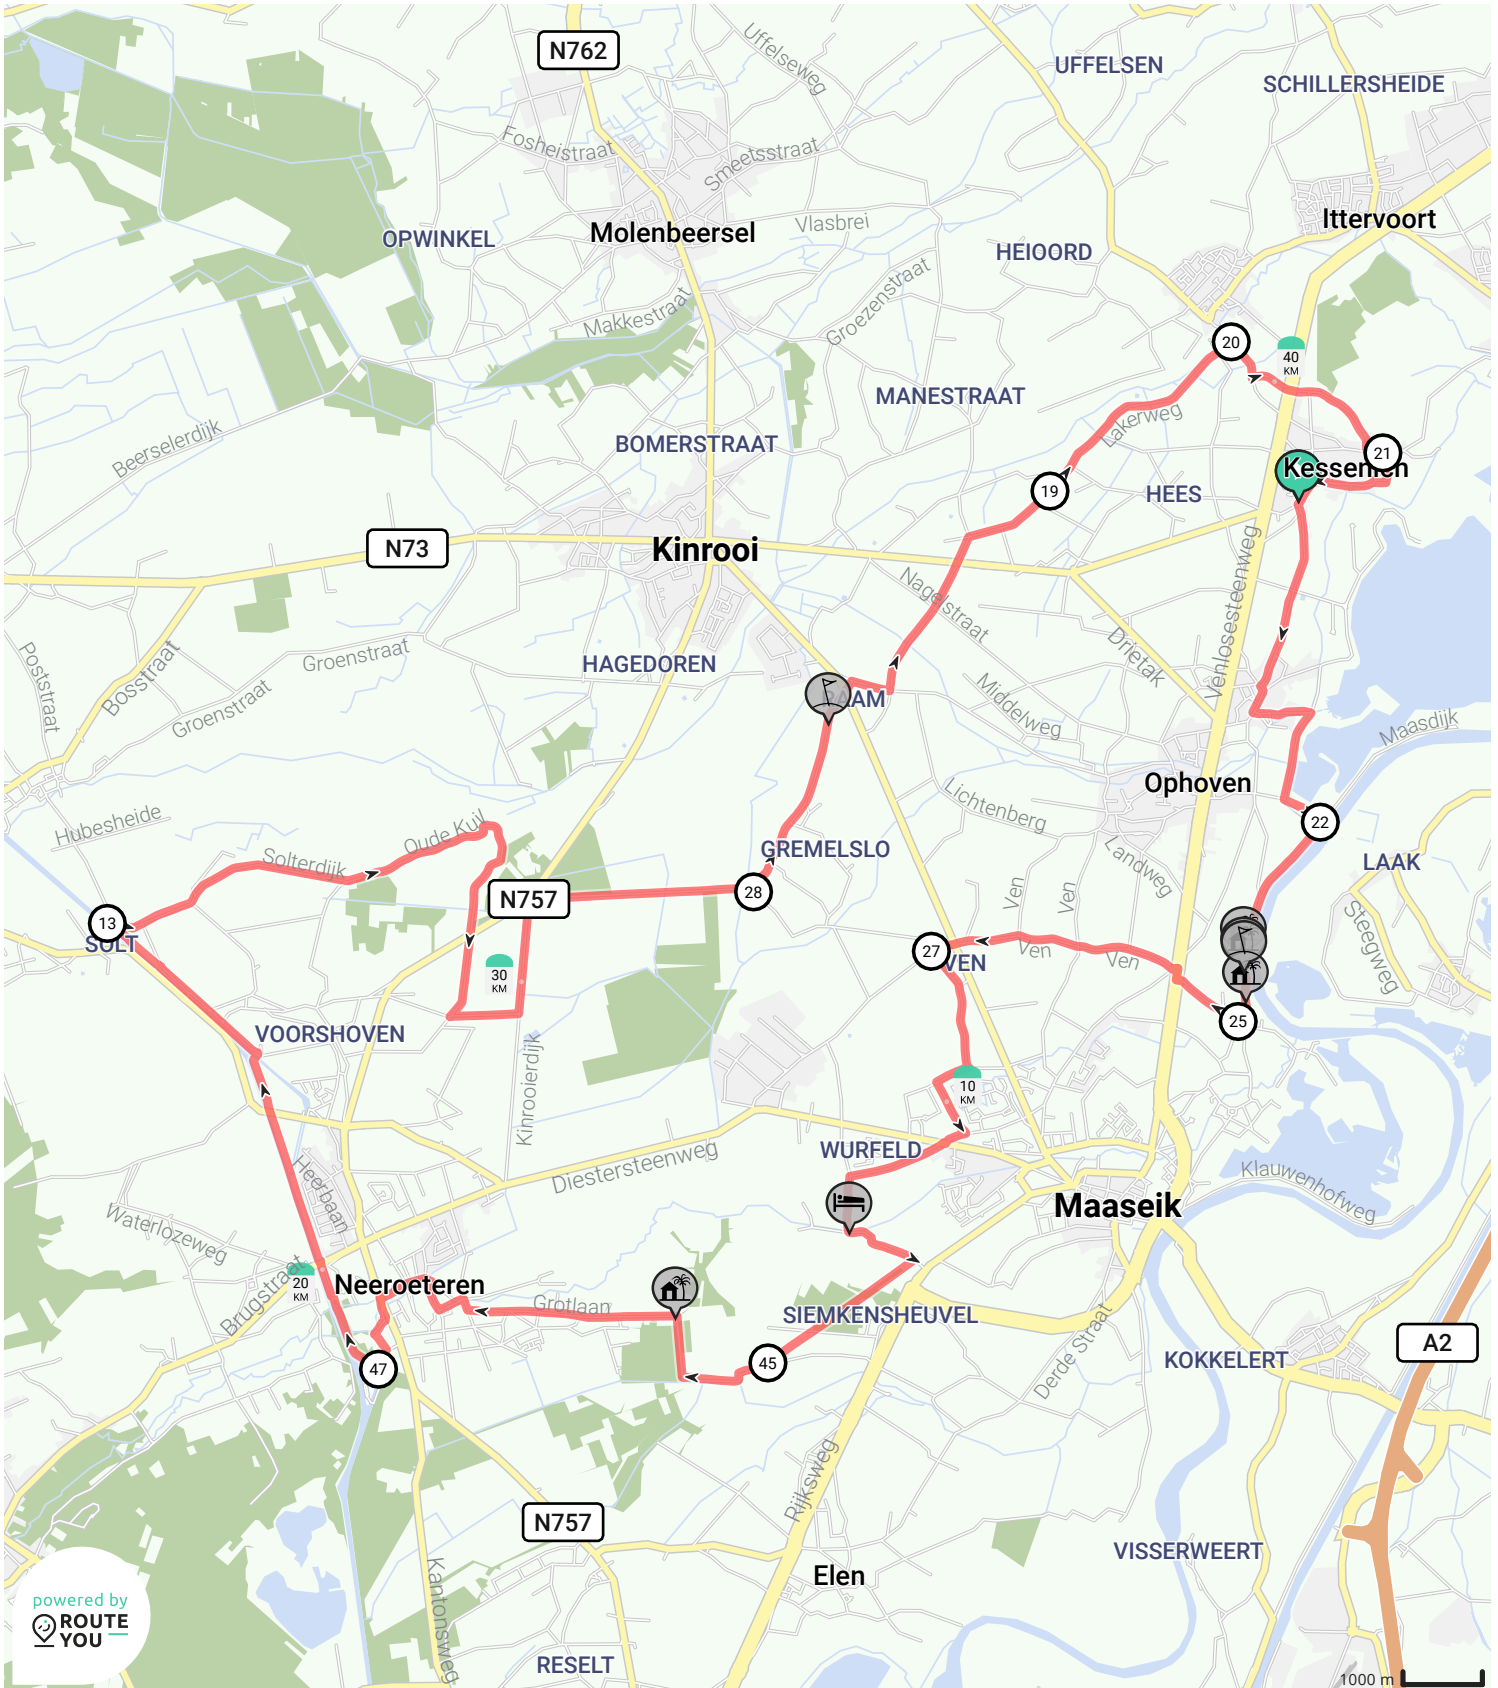

Knooppuntenroute nabij Kessenich

Bekijk op mobiel

Door Xarxa de nodes de la bici

- Lengte: 42.4 km
- Stijging: 79 m
- Moeilijkheidsgraad: 3/10
- Meierstraat, 3640 Kinrooi, België / Belgique / Belgien
- Meierstraat, 3640 Kinrooi, België / Belgique / Belgien

powered by ROUTE YOU