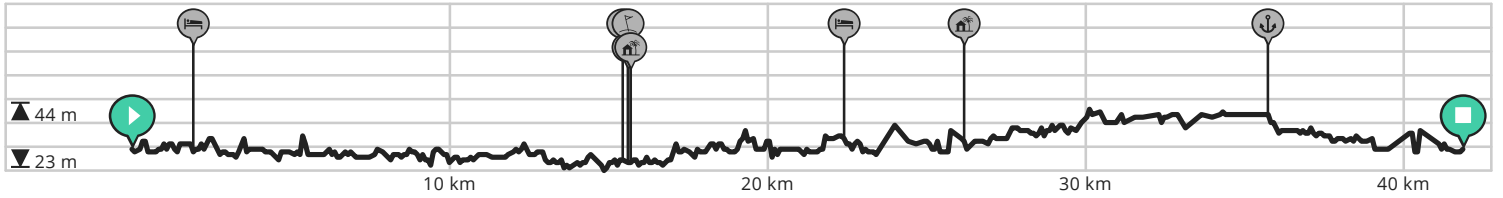

Knooppuntenroute nabij Molenbeersel

Bekijk op mobiel

Door Xarxa de nodes de la bici

- Lengte: 41.82 km
- Stijging: 91 m
- Moeilijkheidsgraad: 3/10

- Kinrooi, Simpelstraat, 3640 Kinrooi, België / Belgique / Belgien
- Kinrooi, Simpelstraat, 3640 Kinrooi, België / Belgique / Belgien