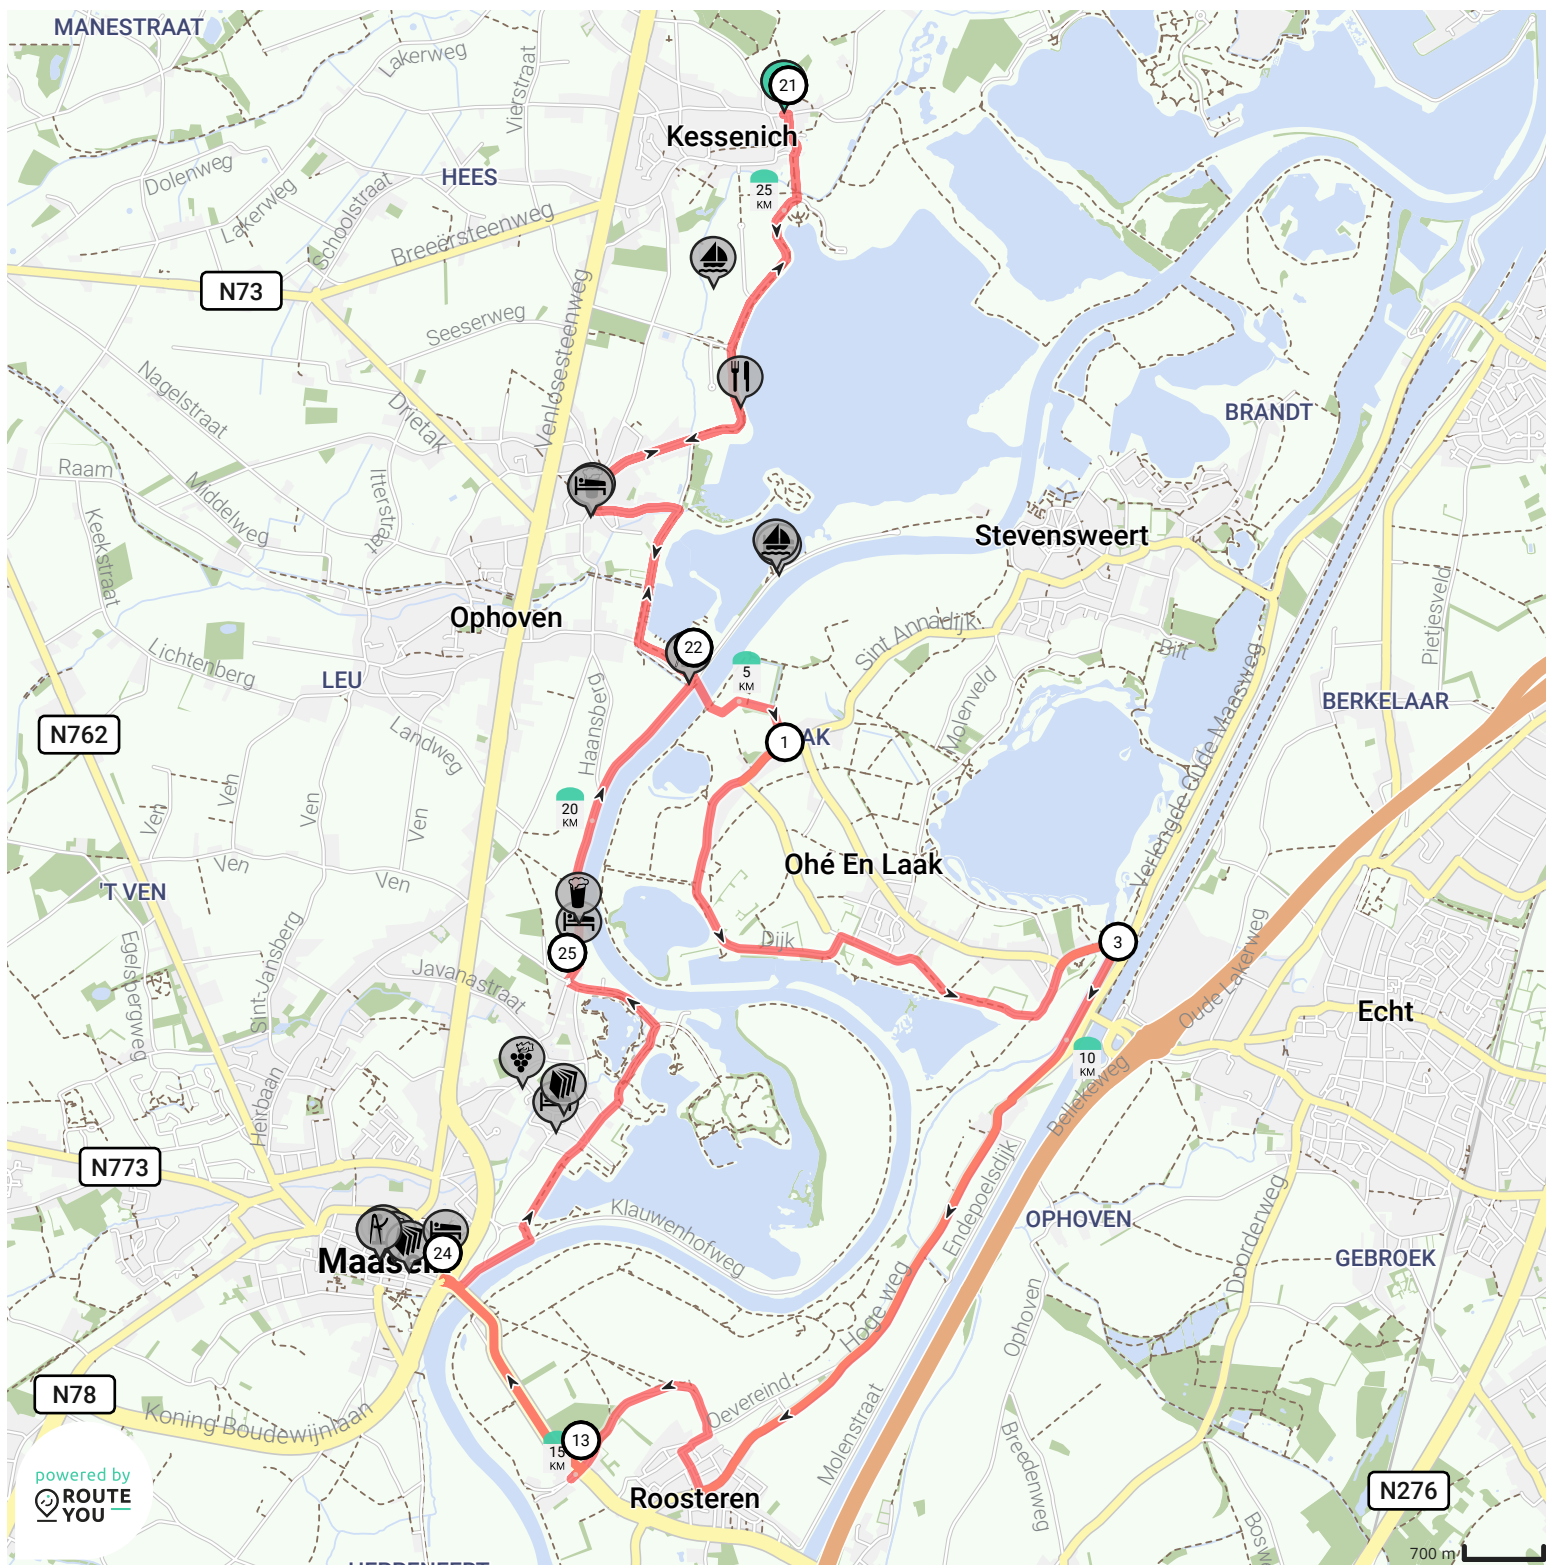

Door Limburg Fietsparadijs

- Lengte: 25.63 km
- Stijging: 60 m
- Moeilijkheidsgraad: 2/10

- Schoorstraat, Kinrooi, België
- Schoorstraat, Kinrooi, België

Map Data: © OpenStreetMap Contributors; Cartography: © RouteYou