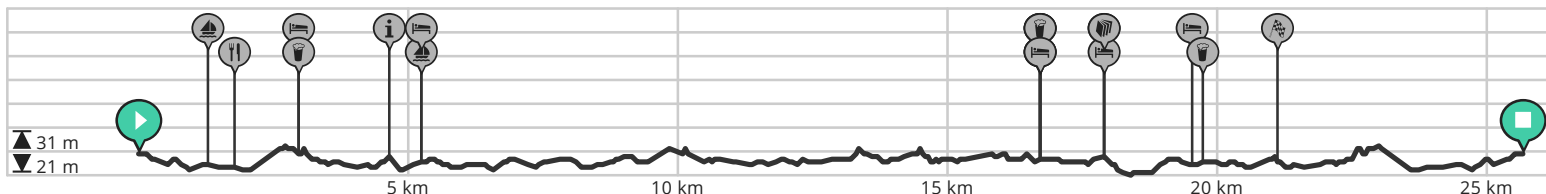

Door Limburg Fietsparadijs

- Lengte: 25.63 km
- Stijging: 60 m
- Moeilijkheidsgraad: 2/10

- Schoorstraat, Kinrooi, België
- Schoorstraat, Kinrooi, België

Map Data: © OpenStreetMap Contributors; Cartography: © RouteYou